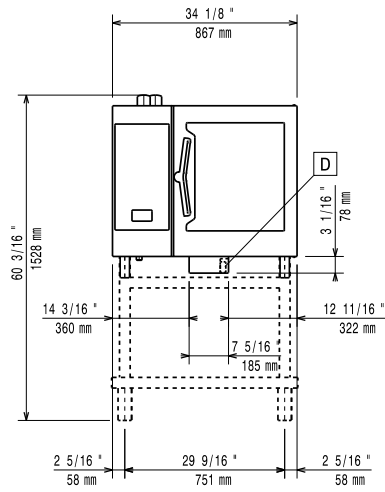

Edestä

Sivulta