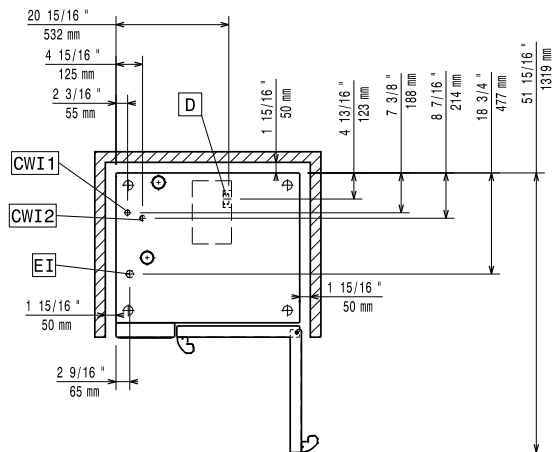

Edestä

Sivulta

- CWI1 = Kylmän veden sisääntulo EI = Sähköliitäntä
 CWI2 = Kylmän veden sisääntulo 2
 D = Poisto
 DO = Ylivuotoputki

Päältä

Sähkö

Jännite:	380-415 V/3N ph/50-60 Hz
Liitäntäteho, maksimi:	11.8 kW
Liitäntäteho, vakio:	11.1 kW

Avaintieto

Oven saranat:	Oikealla
Ulkomitat, leveys:	867 mm
Ulkomitat, syvyys:	775 mm
Ulkomitat, korkeus:	808 mm
Ulkomitat, paino	131 kg
Kuljetuspaino:	131 kg
Kuljetustilavuus:	0.89 m ³

ISO sertifiikaatit