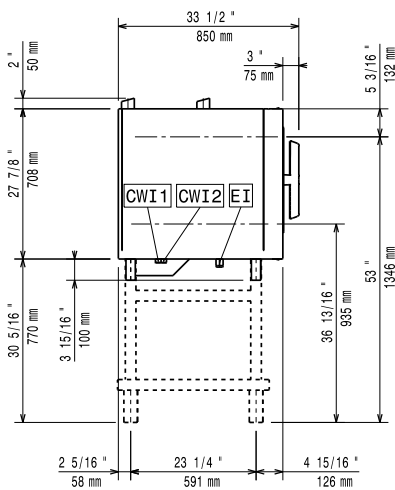

Sivulta

1. CWI1 = Kylmän veden sisääntulo   EI = Sähköliitäntä
   CWI2 = Kylmän veden sisääntulo 2
   D = Poisto
   DO = Ylivuotoputki